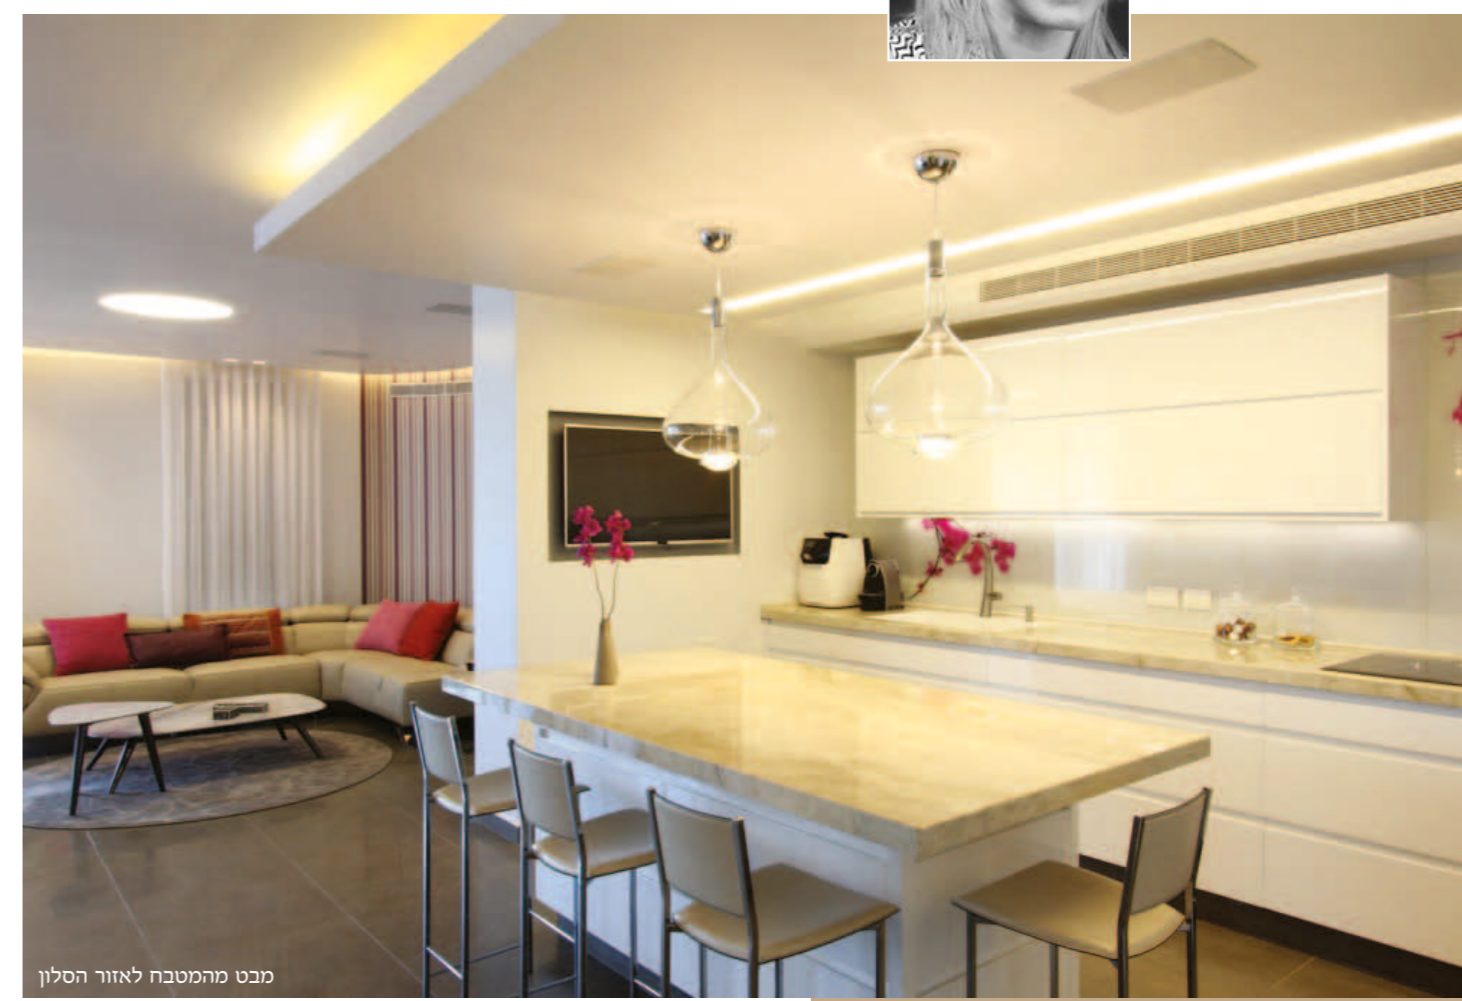

# הפריחה הילית של בוברוביץ'

חדר אמבט בעיצוב נקי, חף מעומס המשלב גם הוא אלמנט מן הצומח

הטפט הפרחוני בחדר השינה הייתה בקשה של הבעל שביקש לייצר לאישתו בוקר בוקר תחושה של עלי כותרת מעל הראש

מבט מהמטבח לאזור הסלון

במראה כללי זורם ורך בין החללים, הטפטים הנועזים שנבחרו לחלקים השונים בבית מדגישים ומייחדים כל חלל. פלטת הגוונים נגזרה מהצבעים שאיפיינו את הטפט באותו החדר. הטפטים מציגים ברוב המקרים, אלמנטים מעולם הצומח ומכניסים מידת רך נוספת.